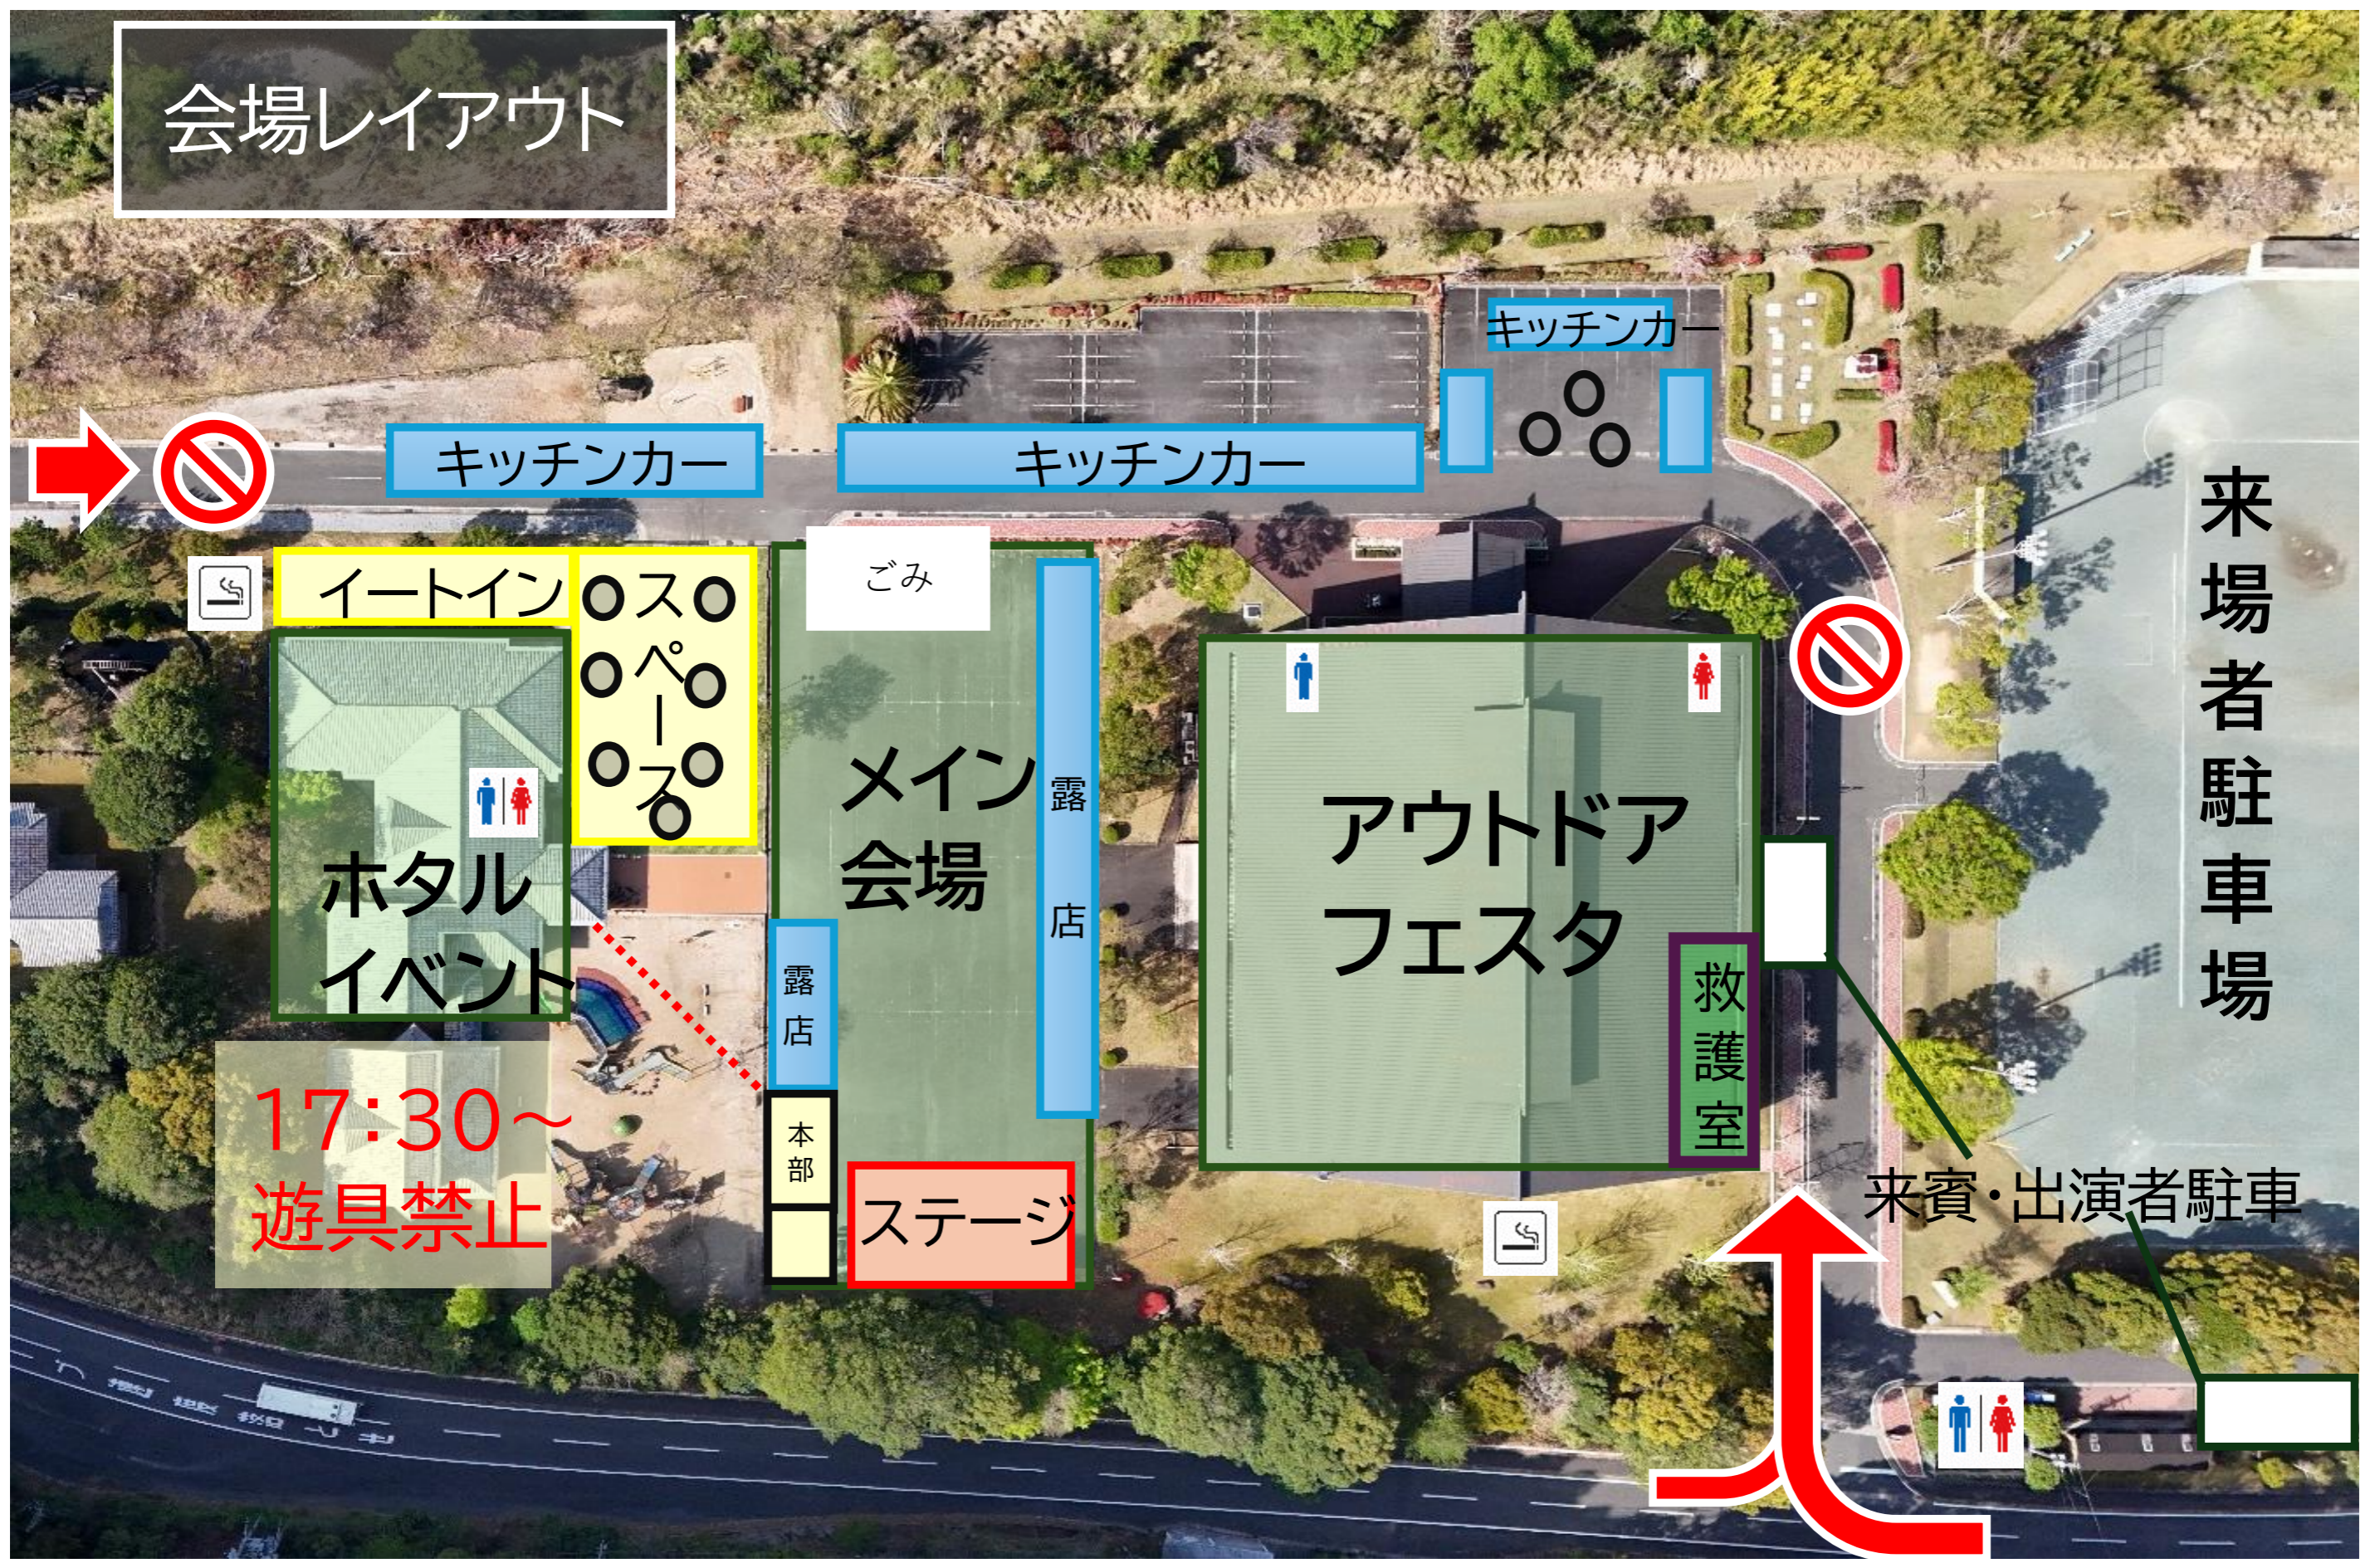

会場レイアウト

キッチンカー

キッチンカー

キッチンカー

イトイン
ス
ペ
ス

ホテル
イベント

ごみ

メイン
会場

露店

アウトドア
フェスタ

救護室

17:30~
遊具禁止

露店

本部

ステージ

来場者駐車場

来賓・出演者駐車