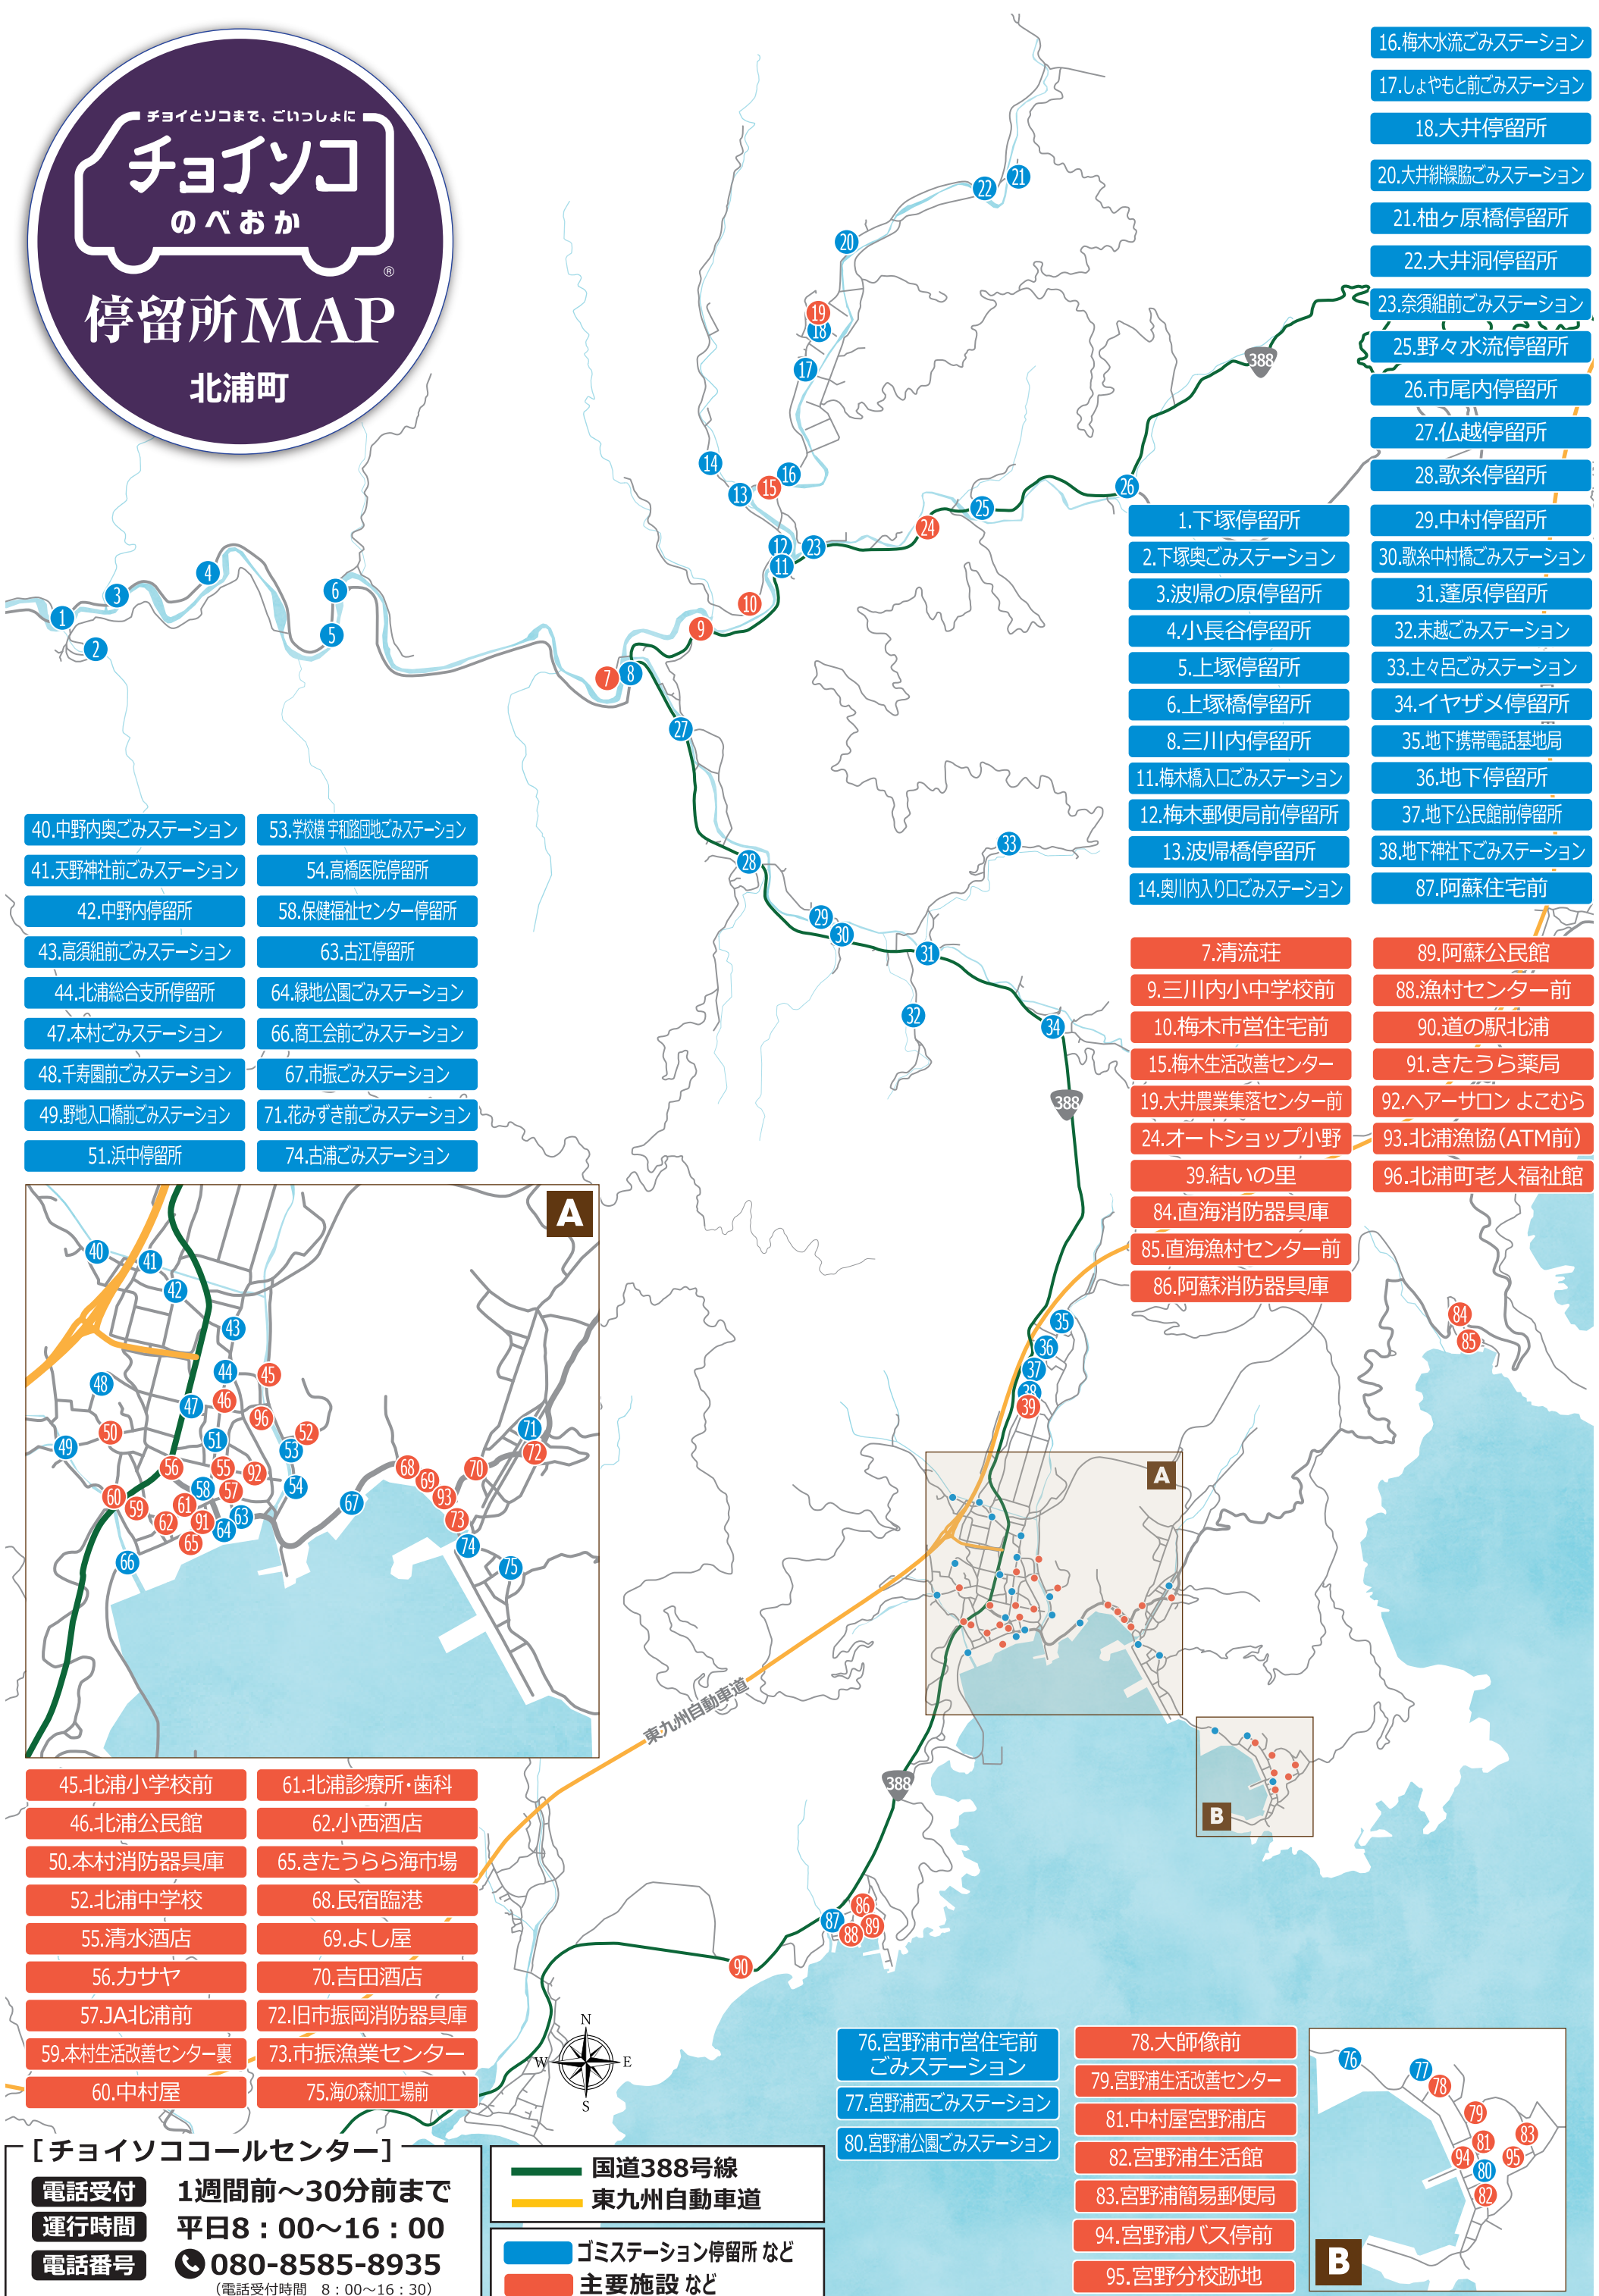

チョイトソコまで、ごいっしょに

チョイトソコ

のべおか

停留所MAP

北浦町

- 40. 中野内奥ごみステーション
- 41. 天野神社前ごみステーション
- 42. 中野内停留所
- 43. 高須組前ごみステーション
- 44. 北浦総合支所停留所
- 47. 本村ごみステーション
- 48. 千寿園前ごみステーション
- 49. 野地入口橋前ごみステーション
- 51. 浜中停留所
- 53. 学校横 宇和路団地ごみステーション
- 54. 高橋医院停留所
- 58. 保健福祉センター停留所
- 63. 古江停留所
- 64. 緑地公園ごみステーション
- 66. 商工会前ごみステーション
- 67. 市振ごみステーション
- 71. 花みずき前ごみステーション
- 74. 古浦ごみステーション

- 1. 下塚停留所
- 2. 下塚奥ごみステーション
- 3. 波帰の原停留所
- 4. 小長谷停留所
- 5. 上塚停留所
- 6. 上塚橋停留所
- 8. 三川内停留所
- 11. 梅木橋入口ごみステーション
- 12. 梅木郵便局前停留所
- 13. 波帰橋停留所
- 14. 奥川内入り口ごみステーション
- 16. 梅木水流ごみステーション
- 17. しよやもと前ごみステーション
- 18. 大井停留所
- 20. 大井緋線脇ごみステーション
- 21. 柚ヶ原橋停留所
- 22. 大井洞停留所
- 23. 奈須組前ごみステーション
- 25. 野々水流停留所
- 26. 市尾内停留所
- 27. 仏越停留所
- 28. 歌糸停留所
- 29. 中村停留所
- 30. 歌糸中村橋ごみステーション
- 31. 蓬原停留所
- 32. 末越ごみステーション
- 33. 土々呂ごみステーション
- 34. イヤザメ停留所
- 35. 地下携帯電話基地局
- 36. 地下停留所
- 37. 地下公民館前停留所
- 38. 地下神社下ごみステーション
- 87. 阿蘇住宅前

- 7. 清流荘
- 9. 三川内小中学校前
- 10. 梅木市営住宅前
- 15. 梅木生活改善センター
- 19. 大井農業集落センター前
- 24. オートショップ小野
- 39. 結いの里
- 84. 直海消防器具庫
- 85. 直海漁村センター前
- 86. 阿蘇消防器具庫
- 89. 阿蘇公民館
- 88. 漁村センター前
- 90. 道の駅北浦
- 91. きたうら薬局
- 92. ハーサロン よこむら
- 93. 北浦漁協(ATM前)
- 96. 北浦町老人福祉館

電話番号 ☎ 080-8585-8935
(電話受付時間 8:00～16:30)

— 国道388号線

— 東九州自動車道

■ ゴミステーション停留所 など

■ 主要施設 など