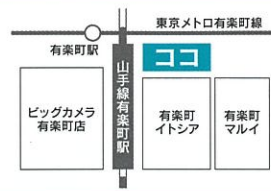

〒880-0811
宮崎市錦町1-10
宮崎グリーンズフィア壱番館 KITEN3階
みやざきJOBパーク+内
[TEL]0985-27-3685
【営業】9:00~18:00
【休日】土曜日、日曜日、祝日
[E-mail]u-turn@back-to-miyazaki.jp

●東京支部 アクセス:JR山手線・京浜東北線・地下鉄有楽町駅から徒歩1分

〒100-0006
東京都千代田区有楽町2-10-1
東京交通会館8階
ふるさと回帰支援センター内
[TEL]03-6273-4200
【営業】10:00~18:00
【休日】月曜日、祝日
[E-mail]u-turn@back-to-miyazaki.jp