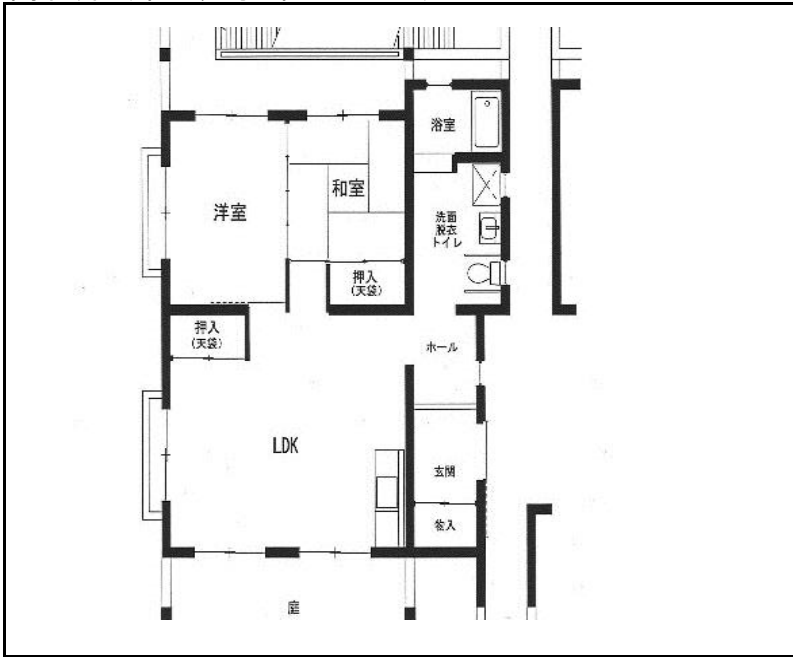

間取り図(一般向け住宅:3DK)

団地名	昭和町第2団地
住所	延岡市昭和町2丁目2201
竣工年	H元~H3年
階数	5階建
戸数	5棟120戸
タイプ	3DK
エレベーター	なし
給湯設備	バランス風呂釜
シャワー	あり
3点給湯	なし
ガス種別	都市ガス
小学校	岡富小学校
中学校	岡富中学校

和室

DK

トイレ

浴室

洗面台・脱衣所

間取り図(車いす向け住宅:2LDK)

団地名 昭和町第2団地
 住所 延岡市昭和町2丁目2201
 竣工年 H元～H3年
 階数 5階建
 戸数 5棟120戸
 タイプ 2LDK
 エレベーター なし
 給湯設備 ガス給湯器
 シャワー あり
 3点給湯 流し・洗面・浴室
 ガス種別 都市ガス
 小学校 岡富小学校
 中学校 岡富中学校

和室

LDK

洗面台・脱衣所

浴室

洋室