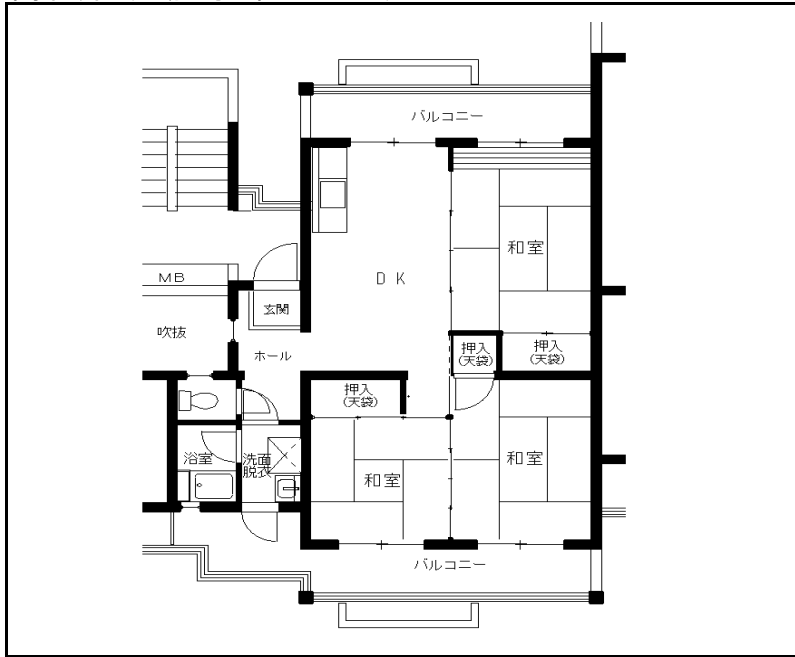

間取り図(一般向け住宅:3DK)

団地名	昭和町第2団地
住所	延岡市昭和町2丁目2201
竣工年	H元~H3年
階数	5階建
戸数	5棟120戸
タイプ	3DK
エレベーター	なし
給湯設備	バランス風呂釜
シャワー	あり
3点給湯	なし
ガス種別	都市ガス
小学校	岡富小学校
中学校	岡富中学校

和室

DK

トイレ

浴室

洗面台・脱衣所

間取り図(車いす向け住宅:2LDK)

団地名 昭和町第2団地
 住所 延岡市昭和町2丁目2201
 竣工年 H元～H3年
 階数 5階建
 戸数 5棟120戸
 タイプ 2LDK
 エレベーター なし
 給湯設備 ガス給湯器
 シャワー あり
 3点給湯 流し・洗面・浴室
 ガス種別 都市ガス
 小学校 岡富小学校
 中学校 岡富中学校

和室

LDK

洗面台・脱衣所

浴室

洋室