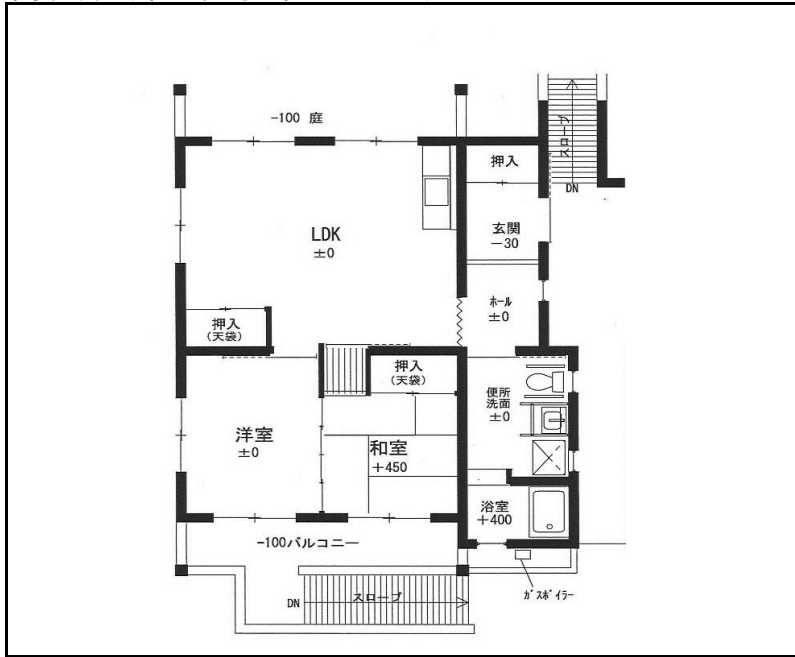

浴室

間取り図(高齢者向け住宅:3DK)

団地名 旭ヶ丘北団地  
 住所 延岡市旭ヶ丘3丁目4-2  
 竣工年 H1~H2年  
 階数 4~5階建  
 戸数 4棟50戸  
 タイプ 3DK  
 エレベーター なし  
 給湯設備 ガス給湯器  
 シャワー あり  
 3点給湯 流し・洗面・浴室  
 ガス種別 プロパンガス  
 小学校 伊形小学校  
 中学校 土々呂中学校

和室

DK

トイレ

浴室

洗面台・脱衣所

間取り図(車いす向け住宅:2LDK)

団地名 旭ヶ丘北団地  
 住所 延岡市旭ヶ丘3丁目4-2  
 竣工年 H1~H2年  
 階数 4~5階建  
 戸数 4棟50戸  
 タイプ 2LDK  
 エレベーター なし  
 給湯設備 ガス給湯器  
 シャワー あり  
 3点給湯 流し・洗面・浴室  
 ガス種別 プロパンガス  
 小学校 伊形小学校  
 中学校 土々呂中学校

和室・洋室

LDK

トイレ

浴室

間取り図(一般向け住宅:2LDK)

団地名	旭ヶ丘北団地
住所	延岡市旭ヶ丘3丁目4-2
竣工年	H1~H2年
階数	4~5階建
戸数	4棟50戸
タイプ	2LDK
エレベーター	なし
給湯設備	バランス風呂釜
シャワー	あり
3点給湯	なし
ガス種別	プロパンガス
小学校	伊形小学校
中学校	土々呂中学校

LDK

和室