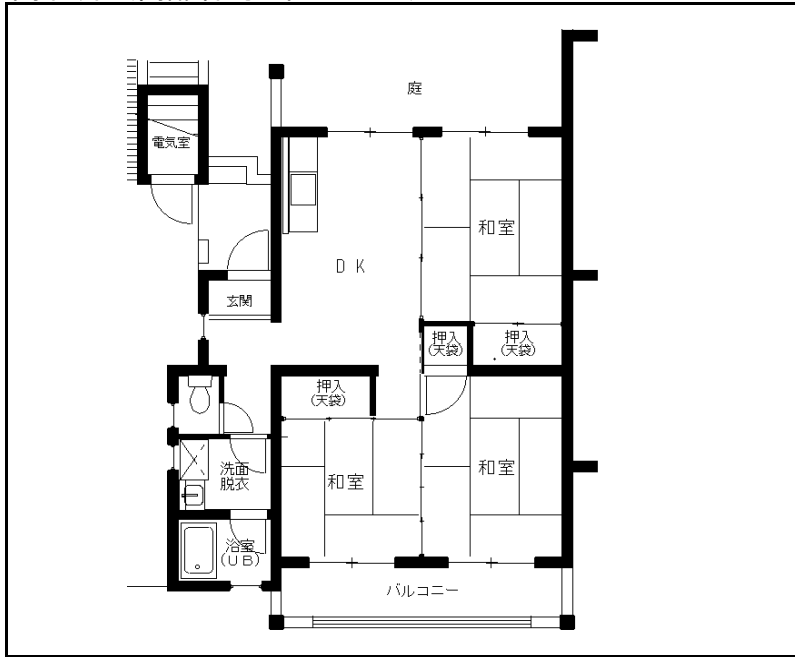

間取り図(一般向け住宅:3DK)

団地名 旭ヶ丘北団地  
 住所 延岡市旭ヶ丘3丁目4-2  
 竣工年 H1~H2年  
 階数 4~5階建  
 戸数 4棟50戸  
 タイプ 3DK  
 エレベーター なし  
 給湯設備 バランス風呂釜  
 シャワー あり  
 3点給湯 なし  
 ガス種別 プロパンガス  
 小学校 伊形小学校  
 中学校 土々呂中学校

和室

DK

洋室

トイレ

洗面台・脱衣所

浴室

間取り図(高齢者向け住宅:3DK)

団地名 旭ヶ丘北団地  
 住所 延岡市旭ヶ丘3丁目4-2  
 竣工年 H1~H2年  
 階数 4~5階建  
 戸数 4棟50戸  
 タイプ 3DK  
 エレベーター なし  
 給湯設備 ガス給湯器  
 シャワー あり  
 3点給湯 流し・洗面・浴室  
 ガス種別 プロパンガス  
 小学校 伊形小学校  
 中学校 土々呂中学校

和室

DK

トイレ