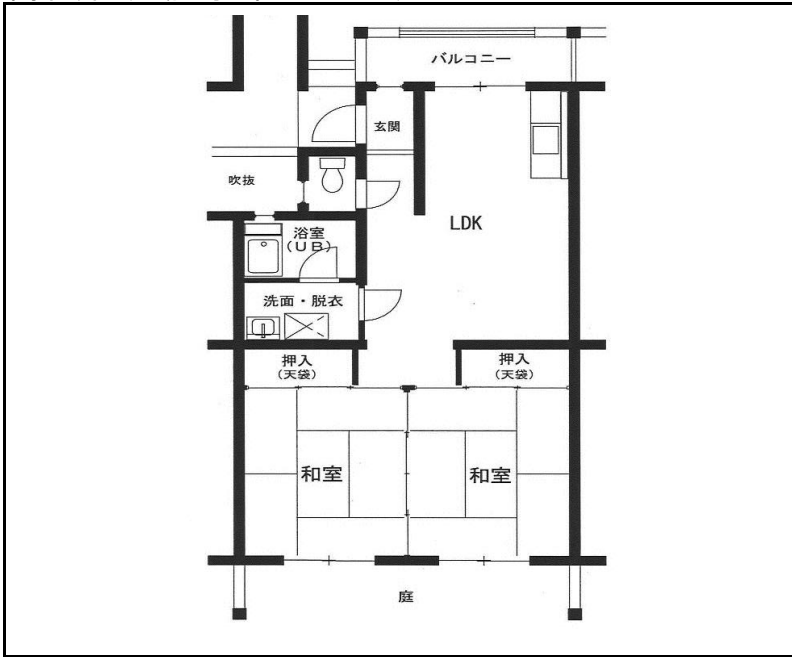

浴室

洗面台・脱衣所

間取り図(車いす向け住宅:2LDK)

団地名 旭ヶ丘北団地  
 住所 延岡市旭ヶ丘3丁目4-2  
 竣工年 H1~H2年  
 階数 4~5階建  
 戸数 4棟50戸  
 タイプ 2LDK  
 エレベーター なし  
 給湯設備 ガス給湯器  
 シャワー あり  
 3点給湯 流し・洗面・浴室  
 ガス種別 プロパンガス  
 小学校 伊形小学校  
 中学校 土々呂中学校

和室・洋室

LDK

トイレ

浴室

間取り図(一般向け住宅:2LDK)

団地名	旭ヶ丘北団地
住所	延岡市旭ヶ丘3丁目4-2
竣工年	H1~H2年
階数	4~5階建
戸数	4棟50戸
タイプ	2LDK
エレベーター	なし
給湯設備	バランス風呂釜
シャワー	あり
3点給湯	なし
ガス種別	プロパンガス
小学校	伊形小学校
中学校	土々呂中学校

LDK

和室

トイレ

浴室

洗面所