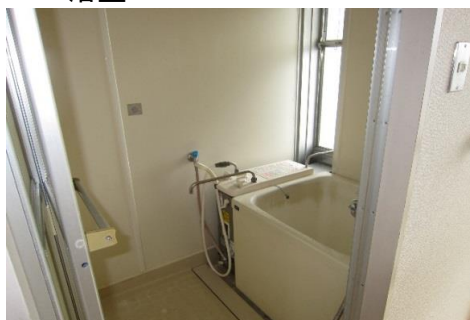

間取り図(一般向け住宅:3DK)

団地名 旭ヶ丘北団地  
 住所 延岡市旭ヶ丘3丁目4-2  
 竣工年 H1~H2年  
 階数 4~5階建  
 戸数 4棟50戸  
 タイプ 3DK  
 エレベーター なし  
 給湯設備 バランス風呂釜  
 シャワー あり  
 3点給湯 なし  
 ガス種別 プロパンガス  
 小学校 伊形小学校  
 中学校 土々呂中学校

和室

DK

洋室

トイレ

洗面台・脱衣所

浴室

間取り図(高齢者向け住宅:3DK)

団地名 旭ヶ丘北団地  
 住所 延岡市旭ヶ丘3丁目4-2  
 竣工年 H1~H2年  
 階数 4~5階建  
 戸数 4棟50戸  
 タイプ 3DK  
 エレベーター なし  
 給湯設備 ガス給湯器  
 シャワー あり  
 3点給湯 流し・洗面・浴室  
 ガス種別 プロパンガス  
 小学校 伊形小学校  
 中学校 土々呂中学校

和室

DK

トイレ

浴室

洗面台・脱衣所

間取り図(車いす向け住宅:2LDK)

団地名 旭ヶ丘北団地  
 住所 延岡市旭ヶ丘3丁目4-2  
 竣工年 H1~H2年  
 階数 4~5階建  
 戸数 4棟50戸  
 タイプ 2LDK  
 エレベーター なし  
 給湯設備 ガス給湯器  
 シャワー あり  
 3点給湯 流し・洗面・浴室  
 ガス種別 プロパンガス  
 小学校 伊形小学校  
 中学校 土々呂中学校

和室・洋室

LDK

トイレ

浴室

間取り図(一般向け住宅:2LDK)

団地名	旭ヶ丘北団地
住所	延岡市旭ヶ丘3丁目4-2
竣工年	H1~H2年
階数	4~5階建
戸数	4棟50戸
タイプ	2LDK
エレベーター	なし
給湯設備	バランス風呂釜
シャワー	あり
3点給湯	なし
ガス種別	プロパンガス
小学校	伊形小学校
中学校	土々呂中学校

LDK

和室