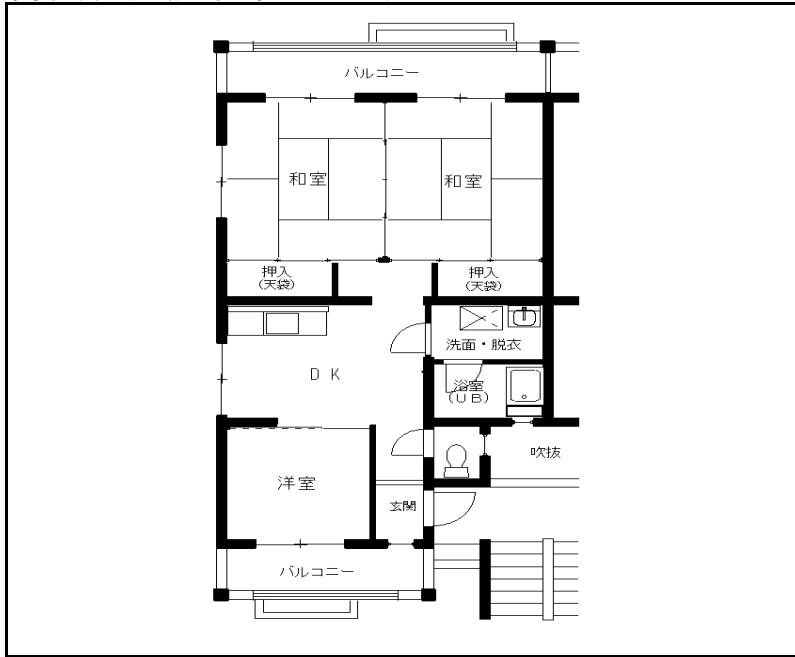

間取り図(一般向け住宅:3DK)

団地名 旭ヶ丘北団地  
 住所 延岡市旭ヶ丘3丁目4-2  
 竣工年 H1~H2年  
 階数 4~5階建  
 戸数 4棟50戸  
 タイプ 3DK  
 エレベーター なし  
 給湯設備 バランス風呂釜  
 シャワー あり  
 3点給湯 なし  
 ガス種別 プロパンガス  
 小学校 伊形小学校  
 中学校 土々呂中学校

和室

DK

洋室

トイレ

洗面台・脱衣所

浴室

間取り図(高齢者向け住宅:3DK)

団地名 旭ヶ丘北団地  
 住所 延岡市旭ヶ丘3丁目4-2  
 竣工年 H1~H2年  
 階数 4~5階建  
 戸数 4棟50戸  
 タイプ 3DK  
 エレベーター なし  
 給湯設備 ガス給湯器  
 シャワー あり  
 3点給湯 流し・洗面・浴室  
 ガス種別 プロパンガス  
 小学校 伊形小学校  
 中学校 土々呂中学校

和室

DK

トイレ