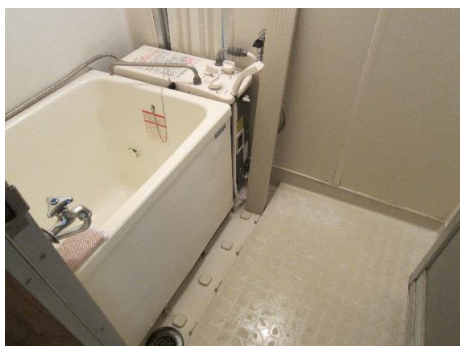

浴室

間取り図(高齢者向け住宅:3DK)

団地名 旭ヶ丘北団地  
 住所 延岡市旭ヶ丘3丁目4-2  
 竣工年 H1~H2年  
 階数 4~5階建  
 戸数 4棟50戸  
 タイプ 3DK  
 エレベーター なし  
 給湯設備 ガス給湯器  
 シャワー あり  
 3点給湯 流し・洗面・浴室  
 ガス種別 プロパンガス  
 小学校 伊形小学校  
 中学校 土々呂中学校

和室

DK

トイレ

浴室

洗面台・脱衣所

間取り図(車いす向け住宅:2LDK)

団地名 旭ヶ丘北団地  
 住所 延岡市旭ヶ丘3丁目4-2  
 竣工年 H1~H2年  
 階数 4~5階建  
 戸数 4棟50戸  
 タイプ 2LDK  
 エレベーター なし  
 給湯設備 ガス給湯器  
 シャワー あり  
 3点給湯 流し・洗面・浴室  
 ガス種別 プロパンガス  
 小学校 伊形小学校  
 中学校 土々呂中学校

和室・洋室

LDK

トイレ

浴室

間取り図(一般向け住宅:2LDK)

団地名	旭ヶ丘北団地
住所	延岡市旭ヶ丘3丁目4-2
竣工年	H1~H2年
階数	4~5階建
戸数	4棟50戸
タイプ	2LDK
エレベーター	なし
給湯設備	バランス風呂釜
シャワー	あり
3点給湯	なし
ガス種別	プロパンガス
小学校	伊形小学校
中学校	土々呂中学校

LDK

和室

トイレ

浴室

洗面所