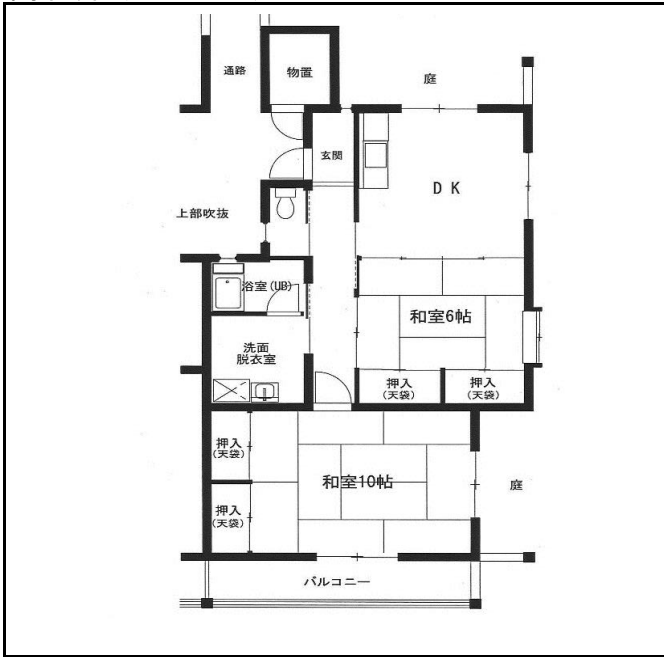

間取り図(3DKタイプ)

団地名 西階つつじ団地
 住所 延岡市野田町5110
 竣工年 H5～H7年
 階数 3階建
 戸数 12棟246戸
 タイプ 3DK
 エレベーター なし
 給湯設備 バランス風呂釜
 シャワー あり
 3点給湯 なし
 ガス種別 プロパンガス
 小学校 南方小学校
 中学校 西階中学校

和室

DK

洋室

トイレ

洗面所

浴室

間取り図(高齢者向け住宅:3DK)

団地名	西階つつじ団地
住所	延岡市野田町5110
竣工年	H5~H7年
階数	3階建
戸数	12棟246戸
タイプ	3DK
エレベーター	なし
給湯設備	ガス給湯器
シャワー	あり
3点給湯	流し・洗面・浴室
ガス種別	プロパンガス
小学校	南方小学校
中学校	西階中学校

和室

DK

洋室

トイレ

洗面所

浴室

間取り図(2DKタイプ)

団地名	西階つつじ団地
住所	延岡市野田町5110
竣工年	H5~H7年
階数	3階建
戸数	12棟246戸
タイプ	2DK
エレベーター	なし
給湯設備	バランス風呂釜
シャワー	あり
3点給湯	なし
ガス種別	プロパンガス
小学校	南方小学校
中学校	西階中学校

和室

DK

トイレ

洗面所

浴室

間取り図(車いす向け住宅:2LDK)