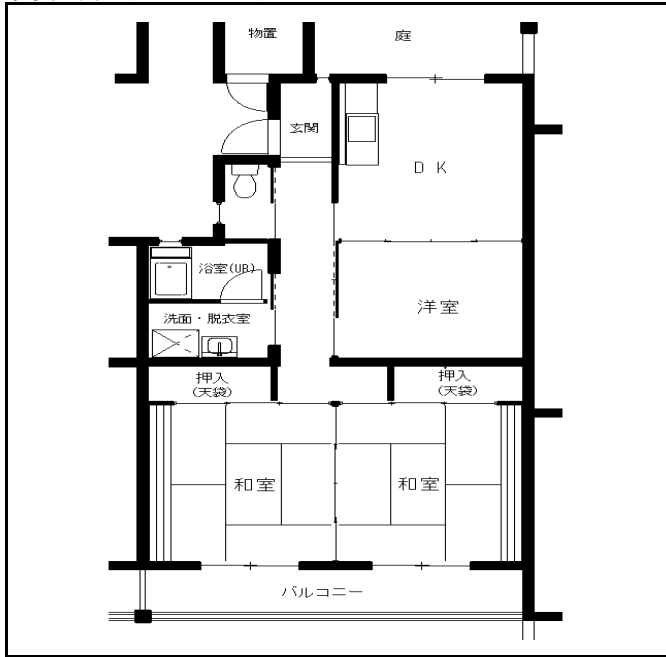

間取り図(3DKタイプ)

団地名 西階つつじ団地
 住所 延岡市野田町5110
 竣工年 H5～H7年
 階数 3階建
 戸数 12棟246戸
 タイプ 3DK
 エレベーター なし
 給湯設備 バランス風呂釜
 シャワー あり
 3点給湯 なし
 ガス種別 プロパンガス
 小学校 南方小学校
 中学校 西階中学校

和室

DK

洋室

トイレ

洗面所

浴室

間取り図(高齢者向け住宅:3DK)

団地名	西階つつじ団地
住所	延岡市野田町5110
竣工年	H5~H7年
階数	3階建
戸数	12棟246戸
タイプ	3DK
エレベーター	なし
給湯設備	ガス給湯器
シャワー	あり
3点給湯	流し・洗面・浴室
ガス種別	プロパンガス
小学校	南方小学校
中学校	西階中学校

和室

DK

洋室

トイレ

洗面所

浴室