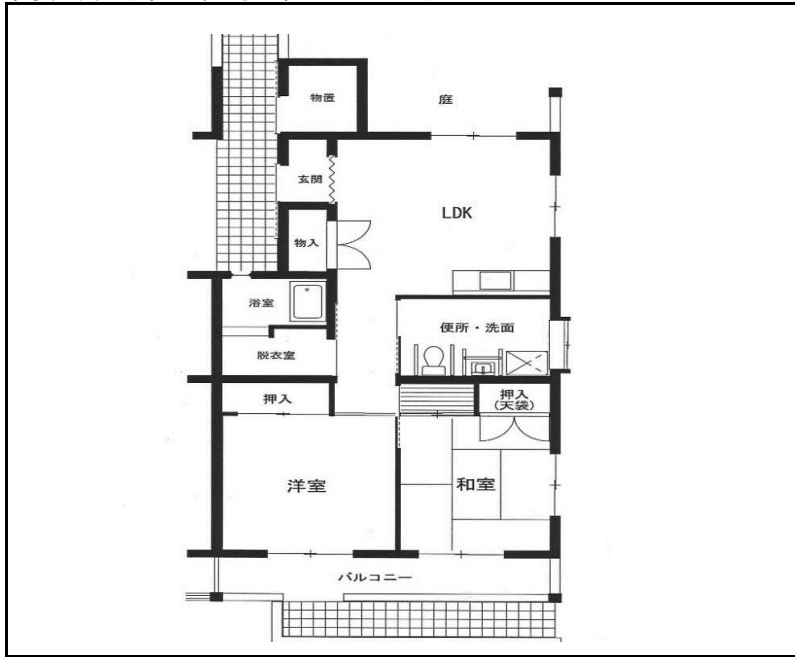

間取り図(2DKタイプ)

団地名	西階つつじ団地
住所	延岡市野田町5110
竣工年	H5~H7年
階数	3階建
戸数	12棟246戸
タイプ	2DK
エレベーター	なし
給湯設備	バランス風呂釜
シャワー	あり
3点給湯	なし
ガス種別	プロパンガス
小学校	南方小学校
中学校	西階中学校

和室

DK

トイレ

洗面所

浴室

間取り図(車いす向け住宅:2LDK)