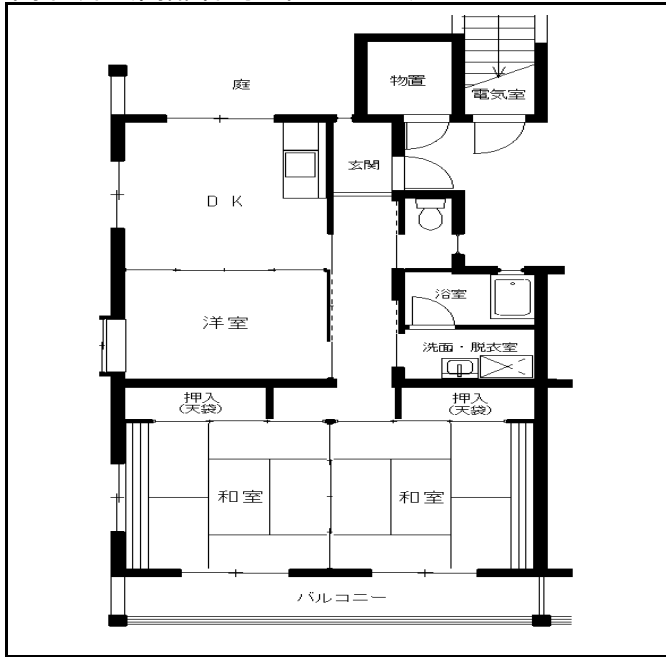

間取り図(3DKタイプ)

団地名 西階つつじ団地
 住所 延岡市野田町5110
 竣工年 H5～H7年
 階数 3階建
 戸数 12棟246戸
 タイプ 3DK
 エレベーター なし
 給湯設備 バランス風呂釜
 シャワー あり
 3点給湯 なし
 ガス種別 プロパンガス
 小学校 南方小学校
 中学校 西階中学校

和室

DK

洋室

トイレ

洗面所

浴室

間取り図(高齢者向け住宅:3DK)

団地名	西階つつじ団地
住所	延岡市野田町5110
竣工年	H5~H7年
階数	3階建
戸数	12棟246戸
タイプ	3DK
エレベーター	なし
給湯設備	ガス給湯器
シャワー	あり
3点給湯	流し・洗面・浴室
ガス種別	プロパンガス
小学校	南方小学校
中学校	西階中学校

和室

DK

洋室

トイレ

洗面所

浴室