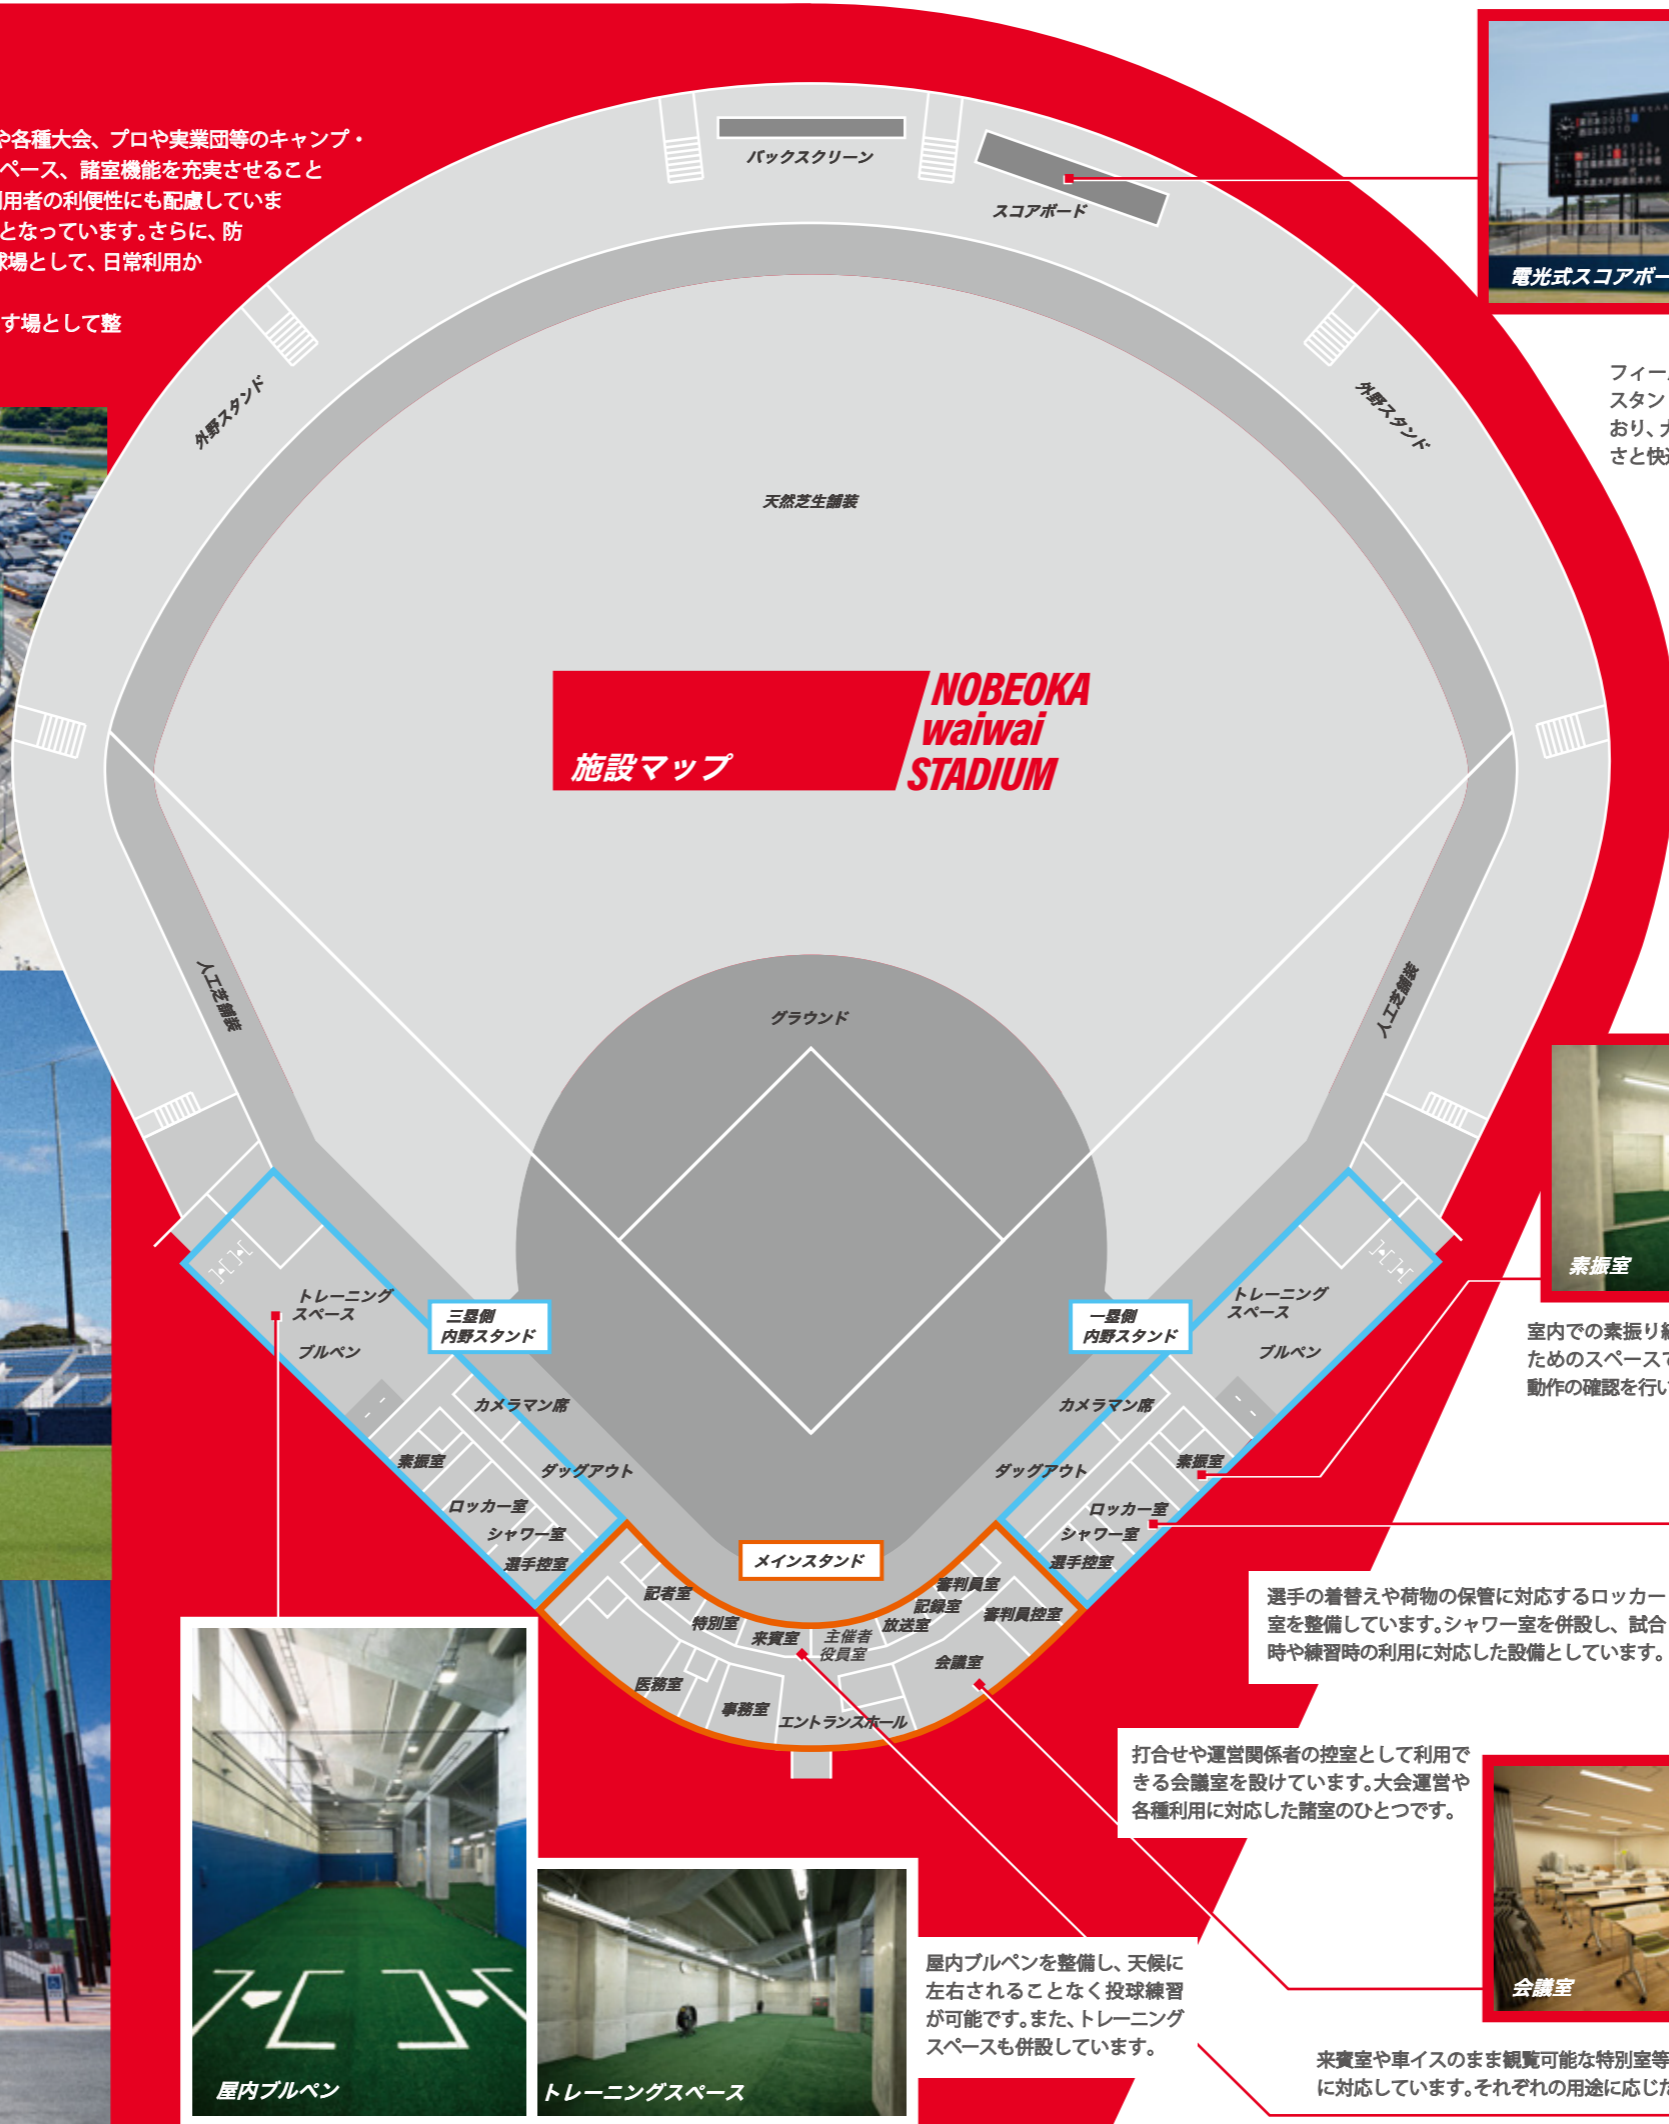

素振室

会議室

屋内ブルペン

トレーニングスペース

のべおか waiwai スタジアム

『のべおか waiwai スタジアム』は、西階公園内に位置し、市民のスポーツ活動や各種大会、プロや実業団等のキャンプ・合宿やイベント利用に対応する拠点施設です。屋内ブルペンやトレーニングスペース、諸室機能を充実させることで、選手のパフォーマンスを支えるとともに、スタンドや観覧環境の向上等、利用者の利便性にも配慮しています。また、バリアフリーや動線計画にも配慮し、誰もが安心して利用できる施設となっています。さらに、防球ネットや照明設備の整備により、安全性と機能性を高め、地域に開かれた野球場として、日常利用から大会開催まで幅広いシーンに対応します。市民に親しまれてきた歴史を受け継ぎながら、新たな交流とにぎわいを生み出す場として整備された施設です。

電光式スコアボード(フルカラーLED)

チーム・選手名、球速などの情報表示に対応しています。視認性の向上に加え、映像表示にも対応可能な設備としています。

フィールド全体を見渡せる視認性の高いスタンド配置。個別席を 3,700 席設置しており、大屋根を設置することで観戦しやすさと快適性に配慮した設計としています。

外野スタンド