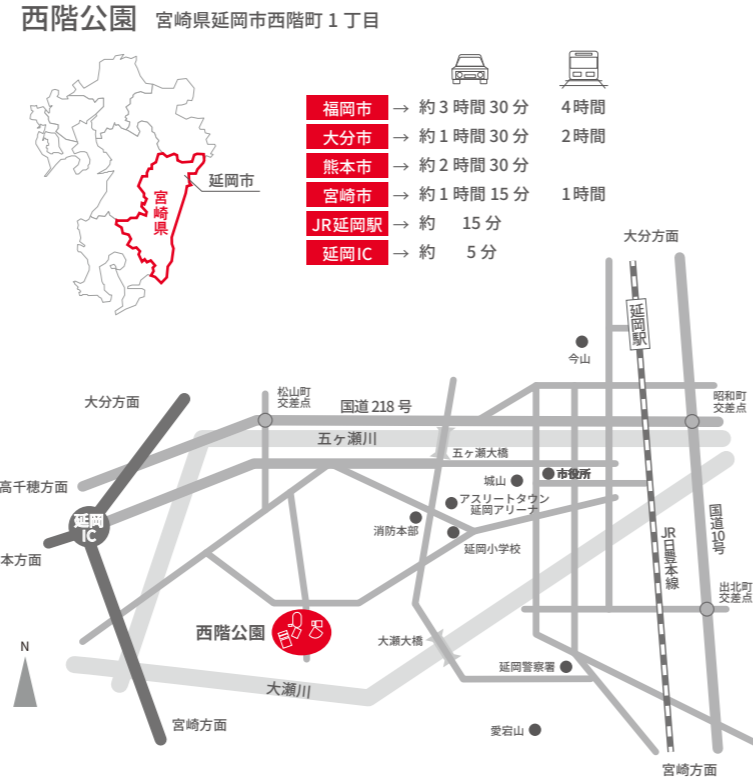

ACCESS

車・JRでの所要時間および施設周辺地図

NISHISHINA PARK 西階公園内地図

CONTACT ご利用についてのお問合せはこちらから

延岡市教育委員会アスリートタウン推進課
 TEL 0982-22-7033 FAX 0982-22-1067
 e-mail h-taiiku@city.nobeoka.miyazaki.jp

施設に関する情報
<https://www.city.nobeoka.miyazaki.jp/site/miryoku/3212.html>