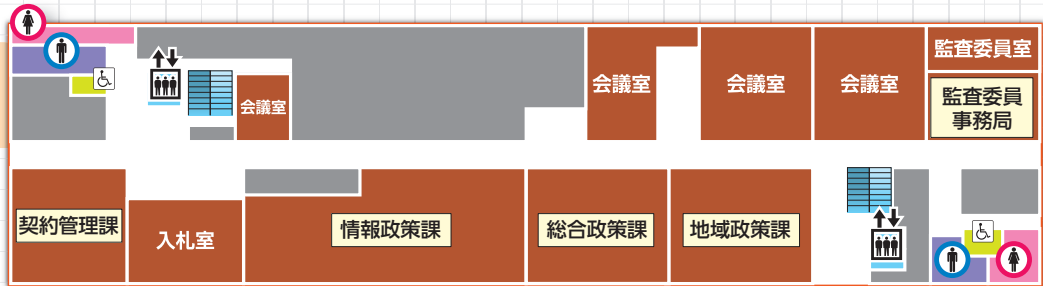

■ 高層棟3階～7階

- ♂ 男性用トイレ
 - ♀ 女性用トイレ
- ♿ 多目的トイレ
 - 🏠 エレベーター

7階

6階

5階

4階

3階