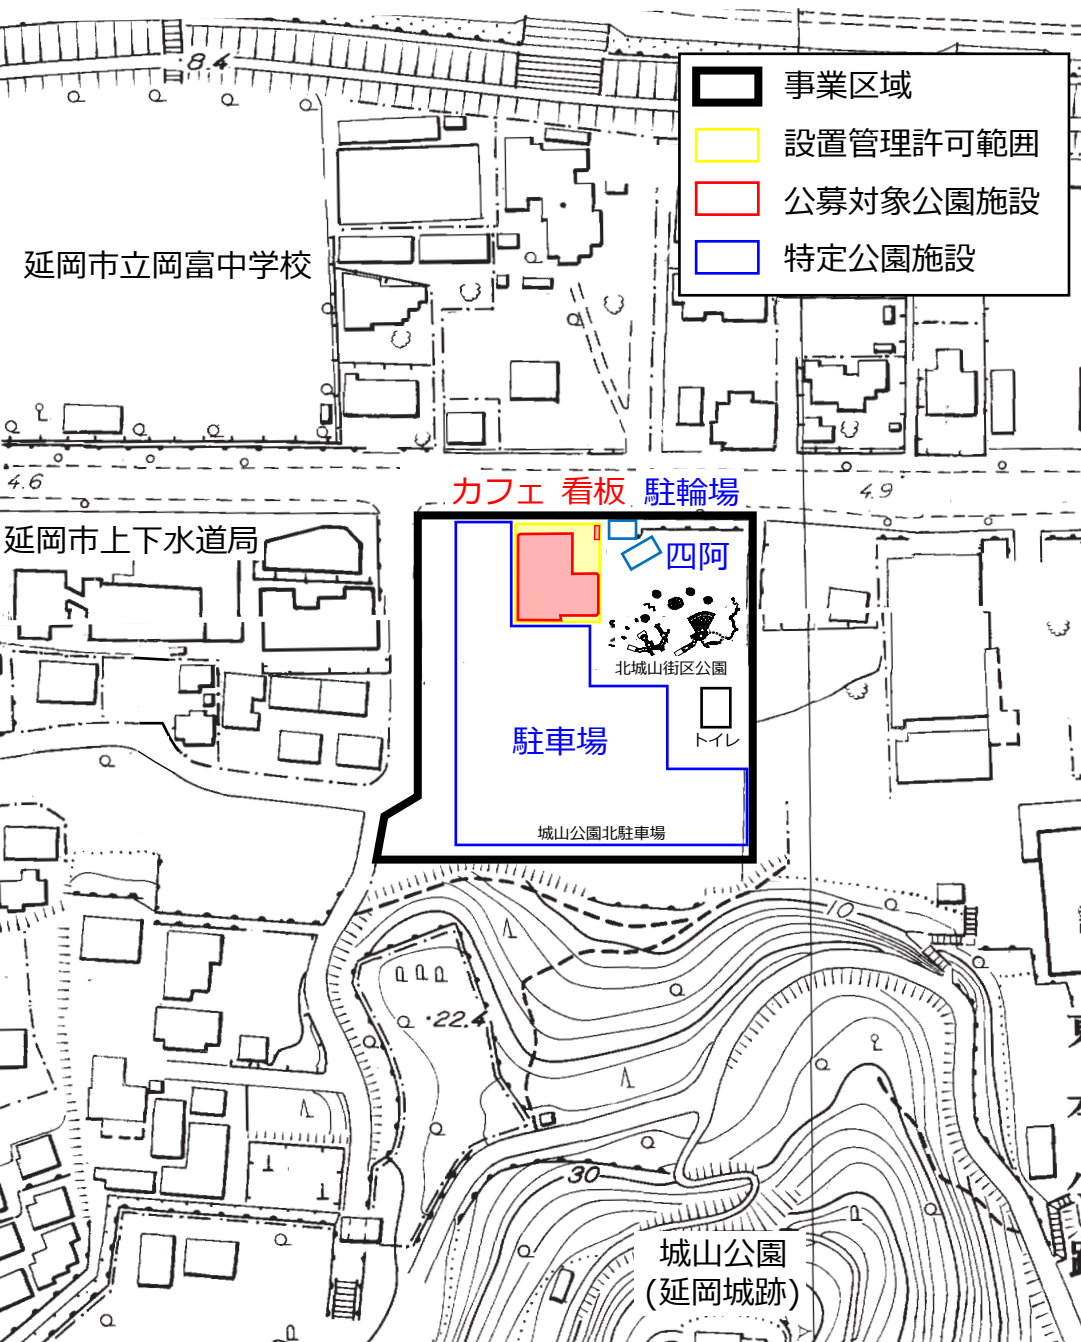

# 城山公園 Park - PFI 事業 施設整備箇所 位置図

延岡市立岡富中学校

- 事業区域
- 設置管理許可範囲
- 公募対象公園施設
- 特定公園施設

カフェ 看板 駐輪場

四阿  
北城山街区公園  
Mレ  
駐車場  
城山公園北駐車場

延岡市上下水道局

城山公園  
(延岡城跡)