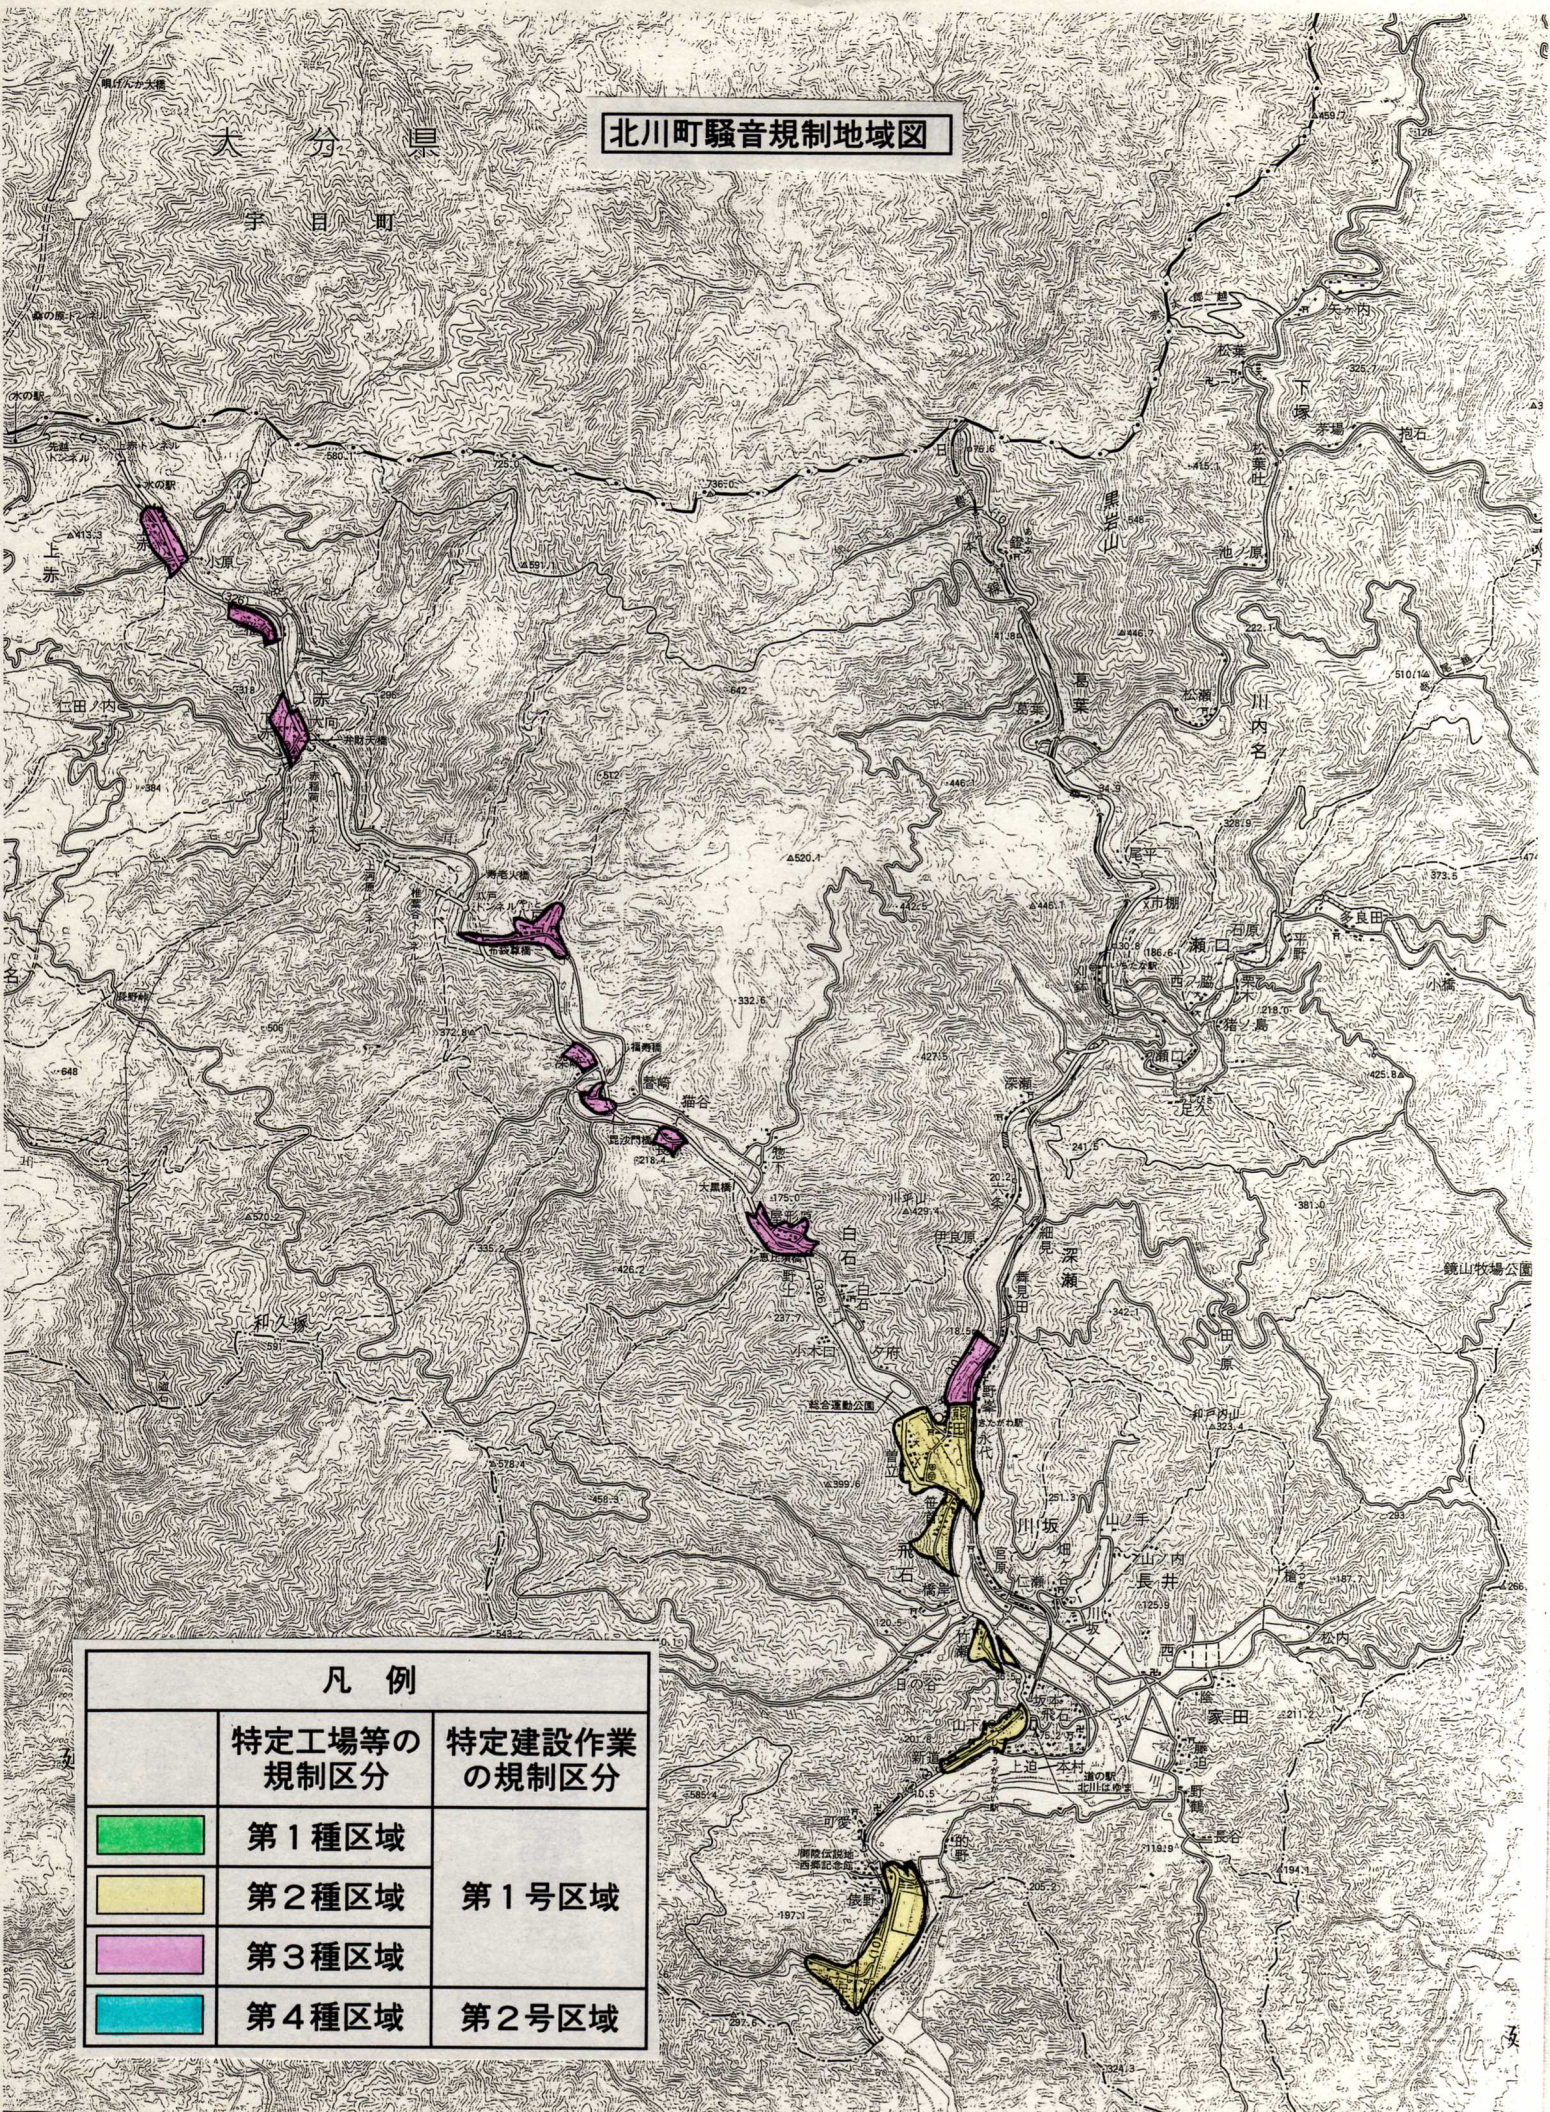

大分県

北川町騒音規制地域図

宇目町

凡例

特定工場等の  
規制区分

特定建設作業  
の規制区分

第1種区域

第1号区域

第2種区域

第2号区域

第3種区域

第1号区域

第4種区域

第2号区域

1 : 50,000